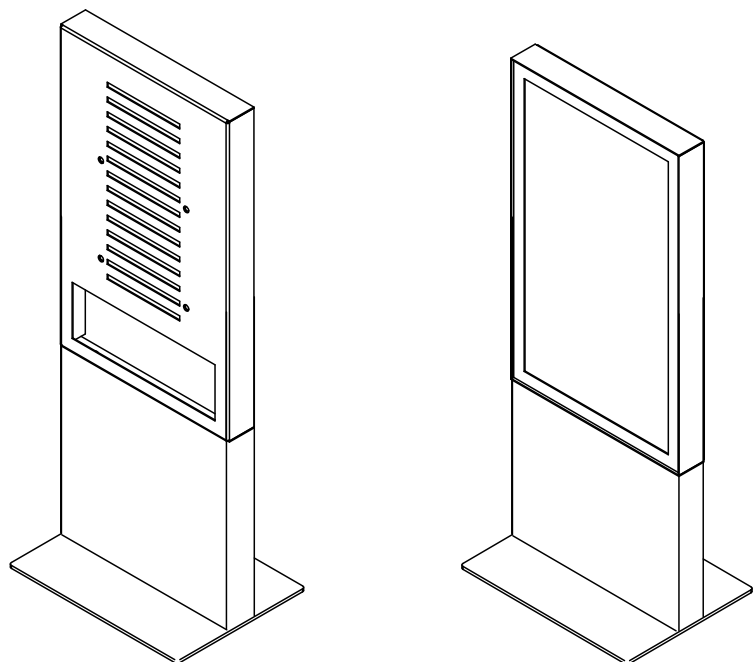

Digitales Thekendisplay TRENDLINE HOCH

Elegant desktop display with a real 16/7 SAMSUNG 13 inch full HD display in high Version. Almost rimless housing made of sturdy steel. Powder coated in black and white, Ideal for promotional presentations on counters and tables. With WLAN & LAN or via USB stick to play out. Connections on the back. With external power supply.

Elegantes Tischdisplay mit einem echten 16/7 SAMSUNG 13 Zoll Full HD-Display in hoher Version. Fast randloses Gehäuse aus stabilem Stahl. Pulverbeschichtet in schwarz und weiss, Ideal für Werbepäsentationen auf Theken und Tischen. Mit WLAN & LAN oder über USB-Stick zu bespielen. Anschlüsse auf der Rückseite. Mit aussenliegendem Netzteil.

Digitales Thekendisplay TRENDLINE HOCH

Digitales Thekendisplay TRENDLINE HOCH

Modell	Samsung 13 Zoll
Bilddiagonale	33cm (13 Zoll)
Bildbreite	ca. 29,3cm
Auflösung	1.920 x 1.080
Leuchtstärke	300cd/m ²
Stromverbrauch	max. 27,5 W/h, Typical 13 W/h Rating 25 W/h
Abmessungen	322 x 193,5 x 28,2mm
Vesa	100 x 100
Gewicht	0,9kg
Einsatzgebiete	16 /7 Digital Signagelösung für Theken
Dauereinsatz	Ja - 16/7 Betrieb
PC / Mediaplayer	SOC (System-on-Chip der 6. Generation mit Tizen OS) Mediaplayer/ 1.7GHz Quad-Core CPU, 2,5 GB RAM DDR4 , 8GB Speicher (4,2 GB frei)
Lautsprecher	2x 5 Watt Lautsprecher integriert
Kontrast	800:1
Helligkeit	300cd
Display Colours	16,7 Mio Farben
Bildschirm	Edge LED
Fernbedienung	Mitte des Displays positionierte IR-Receiver
Anschlüsse	1x HDMI, 1 x USB Audio-In: 3,5mm Stereo-Klinke Audio-Out: 3,5mm Stereo-Klinke Netzwerk: RJ45 und WLAN