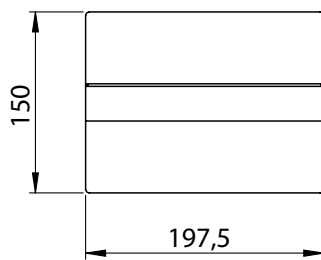

Digitales Thekendisplay TRENDLINE HOCH

Elegant desktop display with a real 16/7 SAMSUNG 13 inch full HD display in high Version. Almost rimless housing made of sturdy steel. Powder coated in black and white, Ideal for promotional presentations on counters and tables. With WLAN & LAN or via USB stick to play out. Connections on the back. With external power supply.

Elegantes Tischdisplay mit einem echten 16/7 SAMSUNG 13 Zoll Full HD-Display in hoher Version. Fast randloses Gehäuse aus stabilem Stahl. Pulverbeschichtet in schwarz und weiss, Ideal für Werbepäsentationen auf Theken und Tischen. Mit WLAN & LAN oder über USB-Stick zu bespielen. Anschlüsse auf der Rückseite. Mit aussenliegendem Netzteil.

Digitales Thekendisplay TRENDLINE HOCH

Digitales Thekendisplay TRENDLINE HOCH

Modell	Samsung 13 Zoll
Bilddiagonale	33cm (13 Zoll)
Bildbreite	ca. 29,3cm
Auflösung	1.920 x 1.080
Leuchtstärke	300cd/m ²
Stromverbrauch	max. 27,5 W/h, Typical 13 W/h Rating 25 W/h
Abmessungen	322 x 193,5 x 28,2mm
Vesa	100 x 100
Gewicht	0,9kg
Einsatzgebiete	16 /7 Digital Signagelösung für Theken
Dauereinsatz	Ja - 16/7 Betrieb
PC / Mediaplayer	SOC (System-on-Chip der 6. Generation mit Tizen OS) Mediaplayer/ 1.7GHz Quad-Core CPU, 2,5 GB RAM DDR4 , 8GB Speicher (4,2 GB frei)
Lautsprecher	2x 5 Watt Lautsprecher integriert
Kontrast	800:1
Helligkeit	300cd
Display Colours	16,7 Mio Farben
Bildschirm	Edge LED
Fernbedienung	Mitte des Displays positionierte IR-Receiver
Anschlüsse	1x HDMI, 1 x USB Audio-In: 3,5mm Stereo-Klinke Audio-Out: 3,5mm Stereo-Klinke Netzwerk: RJ45 und WLAN