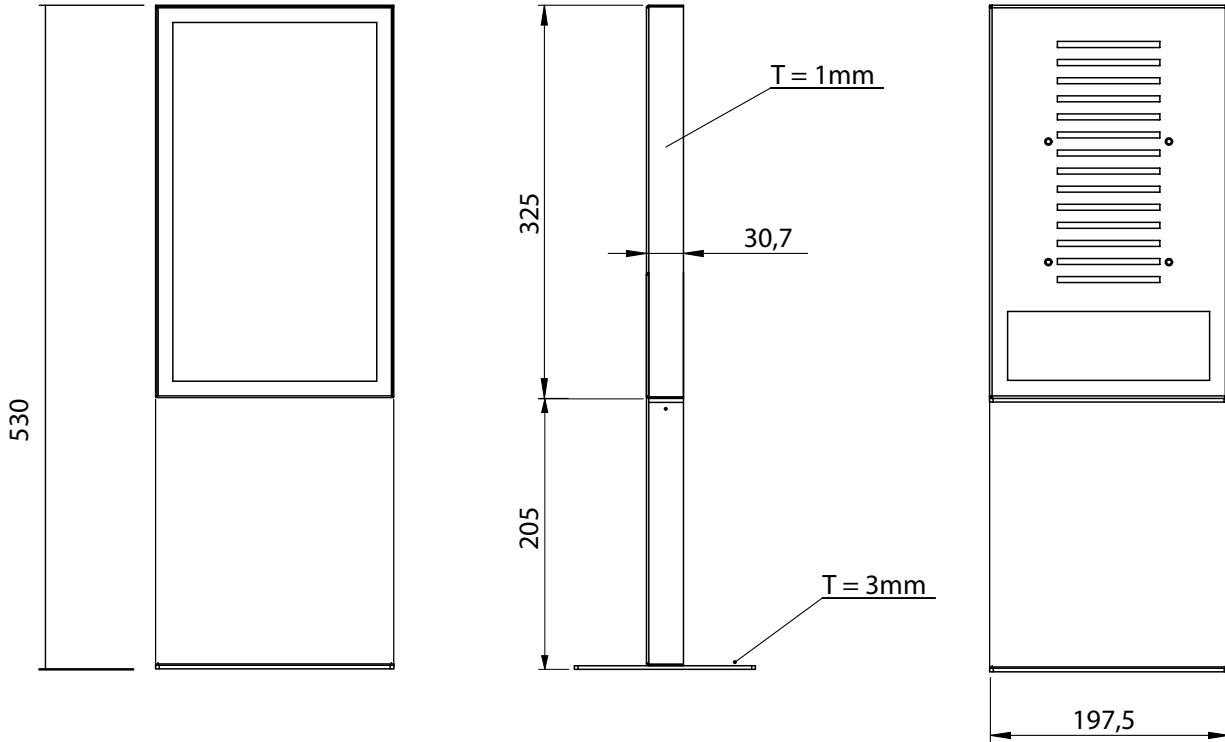

Digitales Thekendisplay TRENDLINE HOCH

Elegant desktop display with a real 16/7 SAMSUNG 13 inch full HD display in high Version. Almost rimless housing made of sturdy steel. Powder coated in black and white, Ideal for promotional presentations on counters and tables. With WLAN & LAN or via USB stick to play out. Connections on the back. With external power supply.

Elegantes Tischdisplay mit einem echten 16/7 SAMSUNG 13 Zoll Full HD-Display in hoher Version. Fast randloses Gehäuse aus stabilem Stahl. Pulverbeschichtet in schwarz und weiss, Ideal für Werbepäsentationen auf Theken und Tischen. Mit WLAN & LAN oder über USB-Stick zu bespielen. Anschlüsse auf der Rückseite. Mit aussenliegendem Netzteil.

Digitales Thekendisplay TRENDLINE HOCH

Digitales Thekendisplay TRENDLINE HOCH

Modell	Samsung 13 Zoll
Bilddiagonale	33cm (13 Zoll)
Bildbreite	ca. 29,3cm
Auflösung	1.920 x 1.080
Leuchtstärke	300cd/m ²
Stromverbrauch	max. 27,5 W/h, Typical 13 W/h Rating 25 W/h
Abmessungen	322 x 193,5 x 28,2mm
Vesa	100 x 100
Gewicht	0,9kg
Einsatzgebiete	16 /7 Digital Signagelösung für Theken
Dauereinsatz	Ja - 16/7 Betrieb
PC / Mediaplayer	SOC (System-on-Chip der 6. Generation mit Tizen OS) Mediaplayer/ 1.7GHz Quad-Core CPU, 2,5 GB RAM DDR4 , 8GB Speicher (4,2 GB frei)
Lautsprecher	2x 5 Watt Lautsprecher integriert
Kontrast	800:1
Helligkeit	300cd
Display Colours	16,7 Mio Farben
Bildschirm	Edge LED
Fernbedienung	Mitte des Displays positionierte IR-Receiver
Anschlüsse	1x HDMI, 1 x USB Audio-In: 3,5mm Stereo-Klinke Audio-Out: 3,5mm Stereo-Klinke Netzwerk: RJ45 und WLAN