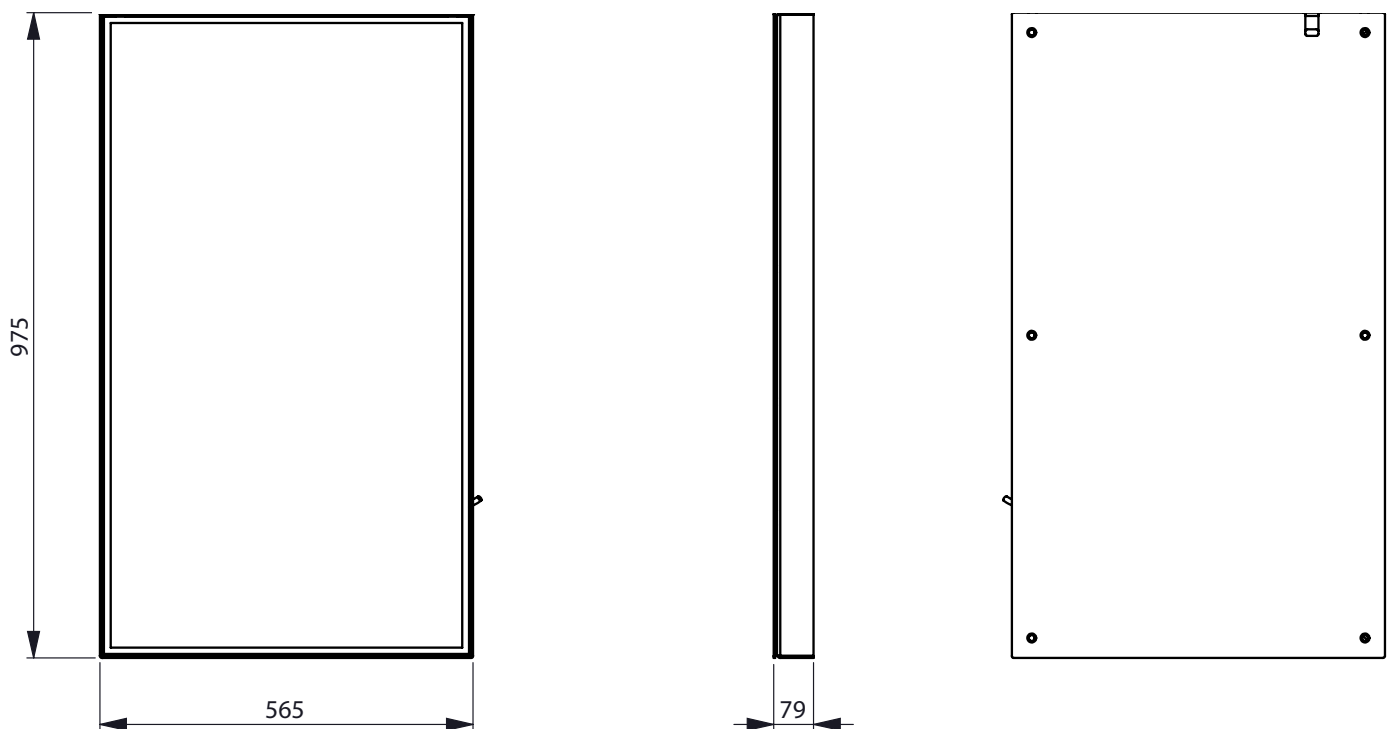

Digitales Poster 4K zur Wandbefestigung

The digital poster (79mm depth) is made almost frameless of sheet steel and aluminium and is available in 43" as well as in black and white for wall suspension. (powder-coated according to RAL 9003 and RAL 9005). Ideal in shaded shop windows or in salesrooms.

Das digitale Poster (79mm Tiefe) wird fast rahmenlos aus Stahlblech und Aluminium gefertigt, in 43" sowie in schwarz und weiss zur Wandbefestigung geliefert. (pulverbeschichtet nach RAL 9003 und RAL 9005.) Ideal im beschatteten Schaufenster oder im Verkaufsraum.

Digitales Poster 4K zur Wandbefestigung

incl. Samsung 43" LFD

Total weight: 24kg

Digitales Poster 4K zur Wandbefestigung

| Modell | QM43R |
|------------------|--|
| Bilddiagonale | 109cm (43 Zoll) |
| Bildbreite | ca. 94cm |
| Auflösung | 3.840 x 2.160 |
| Leuchtstärke | 500cd/m ² |
| Stromverbrauch | 74 Watt |
| Abmessungen cm | 967,5 x 557,7 |
| Tiefe | 4,8 cm |
| Gewicht | 13,3kg |
| Einsatzgebiete | 24/7 Digital Signagelösung auch in staubiger und heller Umgebung (IP5X) |
| Dauereinsatz | Ja - 24/7 Betrieb - 1 Neustart pro Tag empfohlen |
| PC / Mediaplayer | SOC (System-on-Chip der 6. Generation mit Tizen OS) Mediaplayer/ 1.7GHz Quad-Core CPU, 2,5 GB RAM DDR4 , 8GB Speicher (4,2 GB frei) |
| Lautsprecher | 2 x 10 Watt Lautsprecher integriert |
| Kontrast | 43 Zoll Modell: 4.000:1 |
| Helligkeit | 43 Zoll Modell: 500nit |
| Display Colours | 43 Zoll: 16,7 Mio Farben 10bit HDR |
| Bildschirm | Edge LED Blu |
| Fernbedienung | Mitte des Displays positionierte IR-Receiver |
| Anschlüsse | Digital-In: DVI-I, 2 x HDMI, 2 x DisplayPort 1.2 Digital-Out: DisplayPort 1.2 (Daisy Chain mit HDCP) |
| | Audio-In: 3,5mm Stereo-Klinke |
| | Audio-Out: 3,5mm Stereo-Klinke |
| | Steuerung: RS232C: in/out |
| | Netzwerk: RJ45 und WLAN 2,4 & 5 GHZ (WPA2, WPA2 Enterprise) |