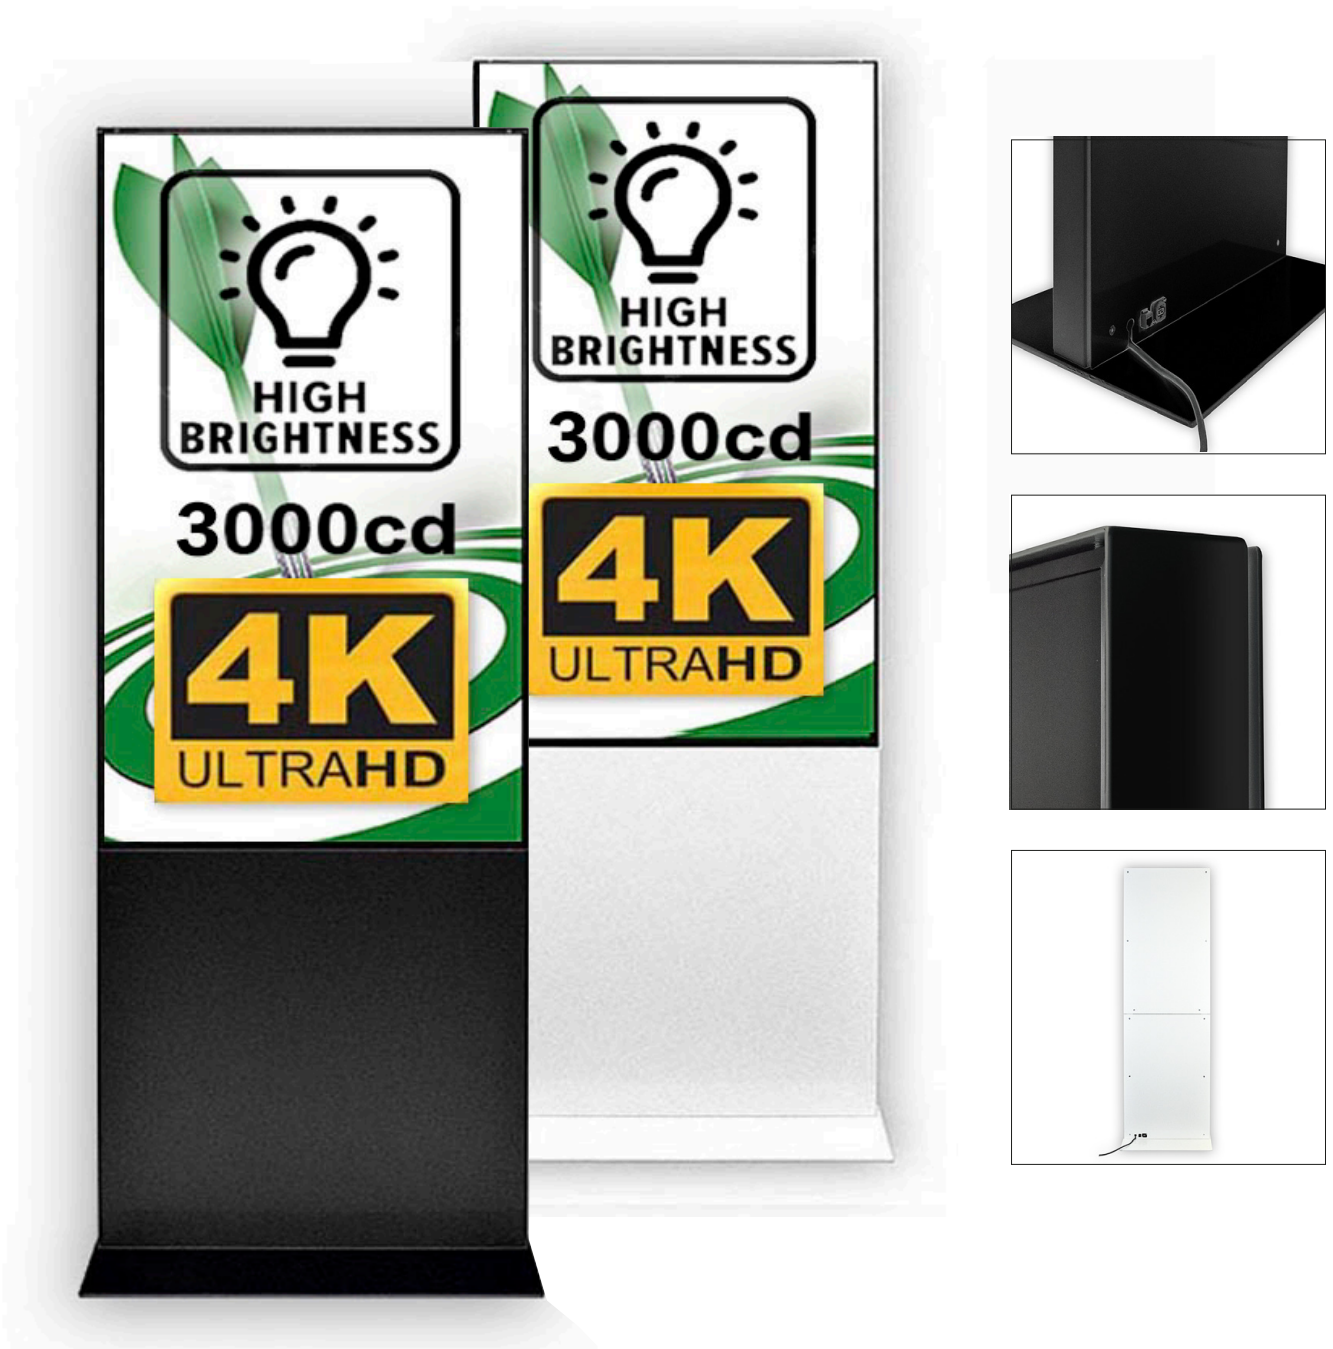

Digitale Info-Stele Trendline 55" mit 3000cd

The digital info column TrendLine (84mm depth) is made almost frameless of sheet steel and aluminium and is available in 55" as well as in black and white. (powder-coated according to RAL 9003 and RAL 9005.) Due to the high-performance monitor of the display, the stele is ideal for use in shop windows.

Die Digitale Info-Stele TrendLine (84mm Tiefe) wird fast rahmenlos aus Stahlblech und Aluminium gefertigt und in 55" sowie in schwarz und weiss geliefert. (pulverbeschichtet nach RAL 9003 und RAL 9005.) Durch den leistungsstarken Monitor des Displays ist die Stele ideal für Einsatz in Schaufenstern geeignet.

Digitale Info-Stele Trendline 55" mit 3000cd

Total weight: 78 kg

Digitale Info-Steile Trendline 55" mit 3000cd

Technische Daten Samsung Display

Modell **OM46B**

Bilddiagonale	139cm (55 Zoll)
Anzeigebereich	120,9 x 68,04cm
Auflösung	UHD 3840 x 2160
Leuchtstärke	3000cd/m ²
Stromverbrauch	245 Watt
Abmessungen cm	1253 x 724mm
Tiefe	54,5 cm
Gewicht	23,1 kg

Einsatzgebiete	24/7 Digital Signagelösung , ideal für Schaufenster mit Sonnenlicht
Dauereinsatz	Ja - 24/7 Betrieb - 1 Neustart pro Tag empfohlen
PC / Mediaplayer	SOC (System-on-Chip der 7. Generation mit Tizen OS) Mediaplayer/ 1.7GHz Quad-Core CPU, 2,5 GB RAM DDR4 , 8GB Speicher (4,25 GB frei)
Lautsprecher	2 x 10 Watt Lautsprecher integriert
Kontrast	55Zoll Modell: 1200:1
Helligkeit	55 Zoll Modell: 3000 nit
Display Colours	55 Zoll: 16,7 Mio Farben
Bildschirm	120 Hz Edge LED Blu
Fernbedienung	Externer IR-Sensor, externer Ambient-Sensor
Anschlüsse	Digital-In: 2 x HDMI, 2 x DisplayPort 1.2 USB Digital-Out: HDMI
	Audio-In: 3,5mm Stereo-Klinke Audio-Out: 3,5mm Stereo-Klinke
	Steuerung: RS232C: in/out Netzwerk: RJ45 und WLAN 2,4