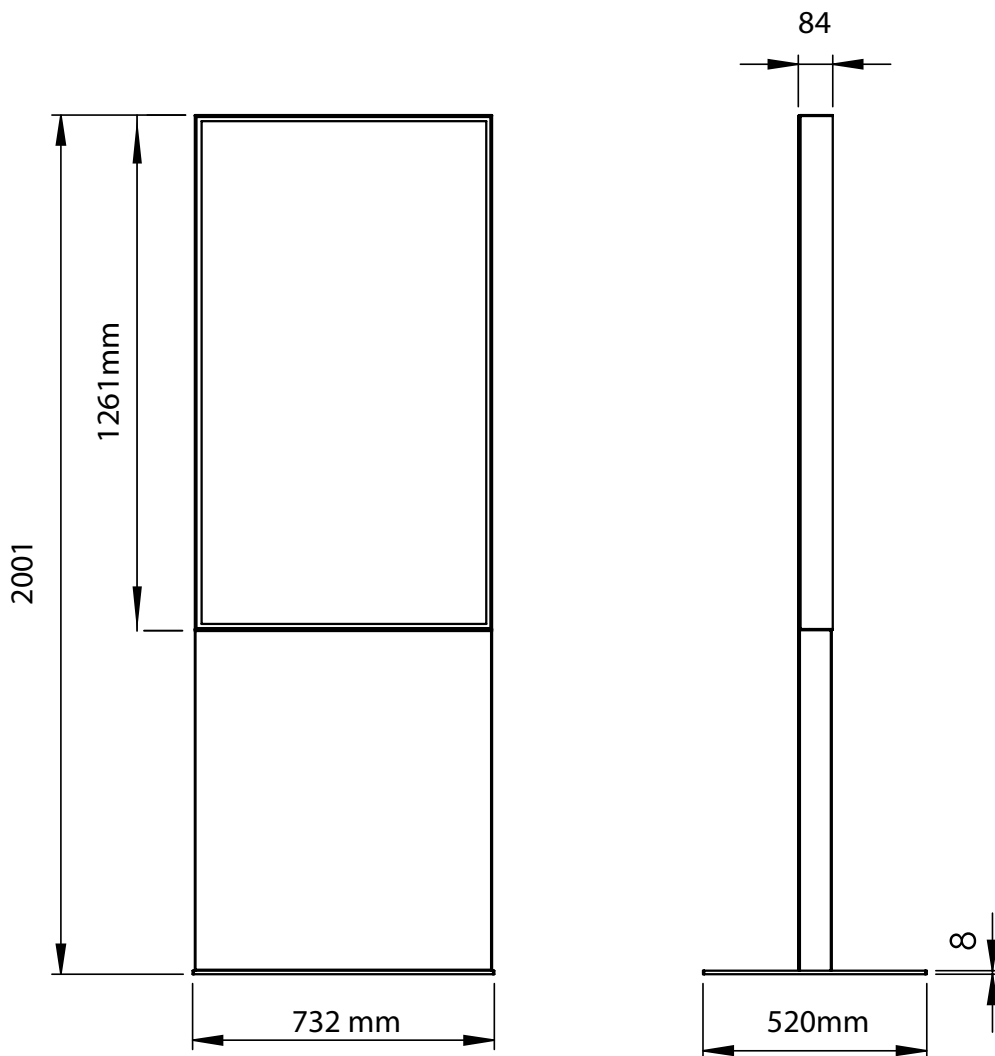

Digitale Info-Stele Trendline 55" mit 3000cd

The digital info column TrendLine (84mm depth) is made almost frameless of sheet steel and aluminium and is available in 55" as well as in black and white. (powder-coated according to RAL 9003 and RAL 9005.) Due to the high-performance monitor of the display, the stele is ideal for use in shop windows.

Die Digitale Info-Stele TrendLine (84mm Tiefe) wird fast rahmenlos aus Stahlblech und Aluminium gefertigt und in 55" sowie in schwarz und weiss geliefert. (pulverbeschichtet nach RAL 9003 und RAL 9005.) Durch den leistungsstarken Monitor des Displays ist die Stele ideal für Einsatz in Schaufenstern geeignet.

Digitale Info-Stele Trendline 55" mit 3000cd

Total weight: 78 kg

Digitale Info-Steile Trendline 55" mit 3000cd

Technische Daten Samsung Display

Modell **OM46B**

Bilddiagonale	139cm (55 Zoll)
Anzeigebereich	120,9 x 68,04cm
Auflösung	UHD 3840 x 2160
Leuchtstärke	3000cd/m ²
Stromverbrauch	245 Watt
Abmessungen cm	1253 x 724mm
Tiefe	54,5 cm
Gewicht	23,1 kg